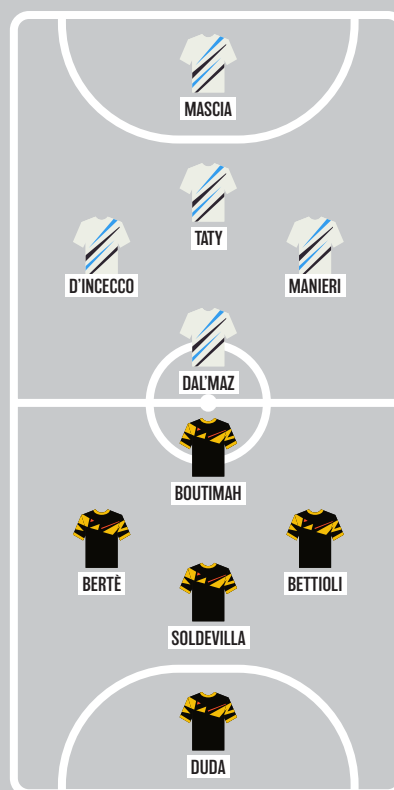

TIKITAKA FRANCAVILLA

A disposizione: Marcelli, D'Alessandri, De Siena, Zinni, Ortega, Guidotti, Carpineta
Allenatore: Luca Chiavaroli