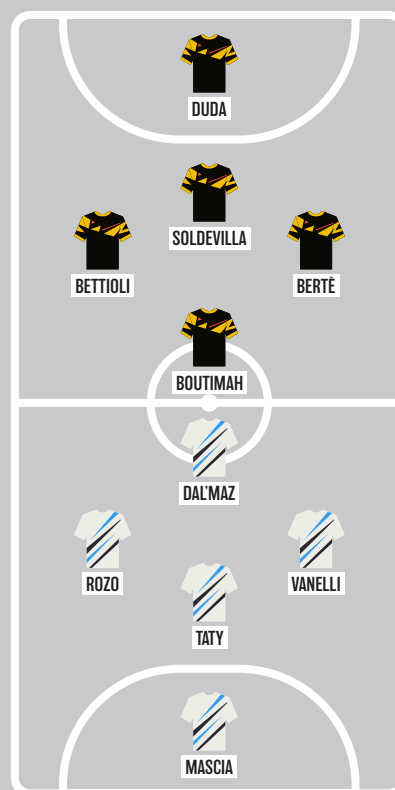

FEMMINILE PESCARA

Disponibili: Di Sauro, Xhaxho, Coppari, D'Incecco, Belli, Discaro, Valendino

In dubbio: Jessika Manieri

Allenatrice: Amparo Jiménez